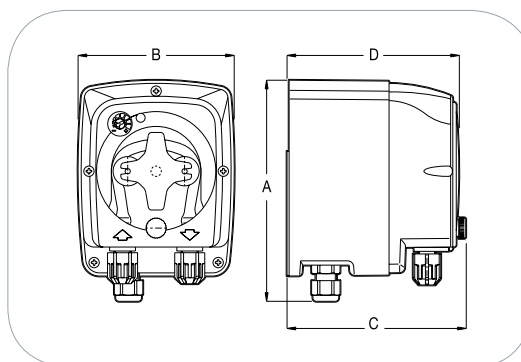

PESO/WEIGHT:

1.1 Kg

QR code

Vai direttamente
all'approfondimento
Get more detailed
information